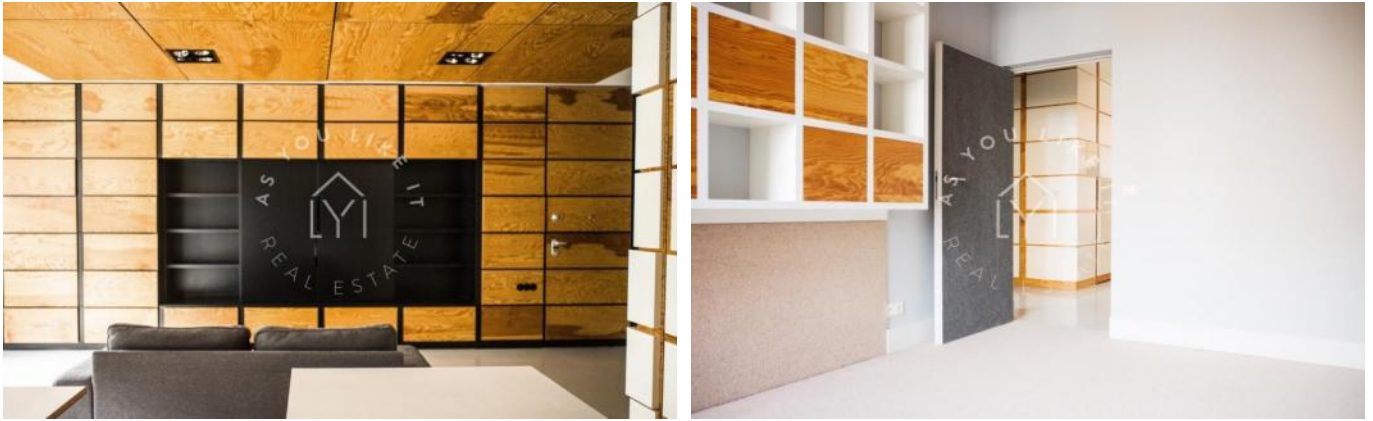

A. Y. L. I.

PERSONAL SERVICE

| Aleja Wilanowska | POWIERZCHNIA: 115m²

CENA: **1 350 000 PLN**

Wnętrze w stylu "LEGO" zaprojektowane zostało przez zdolnego architekta Kacpra Gronkiewicza. Nowoczesna, oryginalna, spójna koncepcja jest przykładem udanej zabawy formą, materiałem i przestrzenią.

Mieszkanie wykończone zostało w wysokim standardzie i składa się z salonu połączonego z otwartą kuchnią i jadalnią z wyjściem na taras, trzech sypialni, dwóch łazienek (jednej z wanną, drugiej z kabiną prysznicową) oraz wygodnego pomieszczenia gospodarczego.

Do mieszkania przynależy komórka lokatorska oraz dwa miejsca postojowe w garażu podziemnym. Osiedle plac zabaw. Tuż obok supermarket "Piotr i Paweł".

Zielona, spokojna okolica. W niedalekim sąsiedztwie znajduje się Pałac w Wilanowie wraz z pięknym parkiem oraz Jeziorem Wilanowskim.