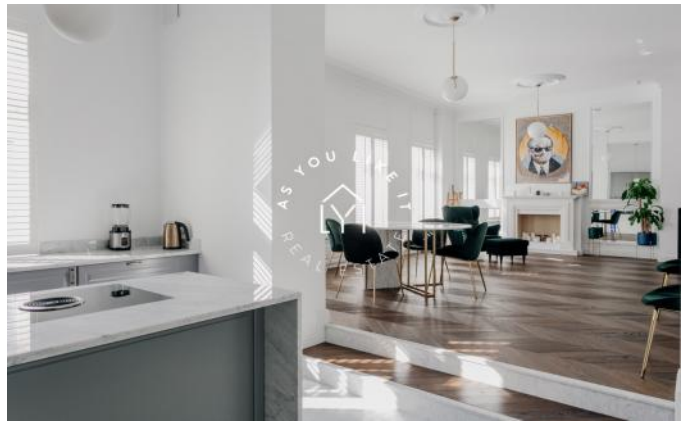

A. Y. L. I.

PERSONAL SERVICE

Śródmieście | Mokotowska | POWIERZCHNIA: 86,5m²

CZYNSZ: **10 000 PLN**

Adres w kamienicy przy Mokotowskiej, jest w Warszawie jednym z najbardziej pożądanym! A jeszcze 4m wysokie wnętrze, komfortowy układ i najwyższa jakość, to przestrzeń dla prawdziwego smakosza najlepszego designu i wygodny.

Wykończona w eleganckiej szarości, w pełni wyposażona kuchnia, nie bezpośrednio otwarta na salon, ale usytuowana tak, że będąc w niej, ma się cały czas kontakt z częścią dzienną mieszkania. Przestronny salon z miejscem do wypoczynku oraz jadalnią. dalej łazienka z wolnostojącą wanną, wygodna garderoba i sypialnia. Wysokie piętro sprawia, że do wnętrza swobodnie zagląda dzieńne światło.