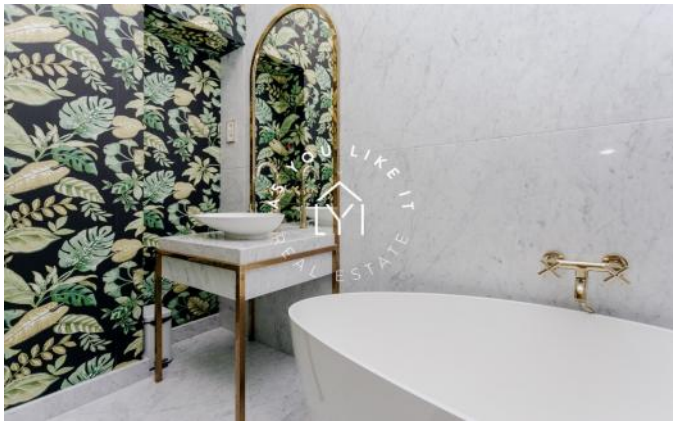

A. Y. L. I.

PERSONAL SERVICE

Śródmieście | Mokotowska | POWIERZCHNIA: 86,5m²

CZYNSZ: **10 000 PLN**

Adres w kamienicy przy Mokotowskiej, jest w Warszawie jednym z najbardziej pożądanym! A jeszcze 4m wysokie wnętrze, komfortowy układ i najwyższa jakość, to przestrzeń dla prawdziwego smakosza najlepszego designu i wygodny.

Wykończona w eleganckiej szarości, w pełni wyposażona kuchnia, nie bezpośrednio otwarta na salon, ale usytuowana tak, że będąc w niej, ma się cały czas kontakt z częścią dzienną mieszkania. Przestronny salon z miejscem do wypoczynku oraz jadalnią. dalej łazienka z wolnostojącą wanną, wygodna garderoba i sypialnia. Wysokie piętro sprawia, że do wnętrza swobodnie zagląda dzieńne światło.