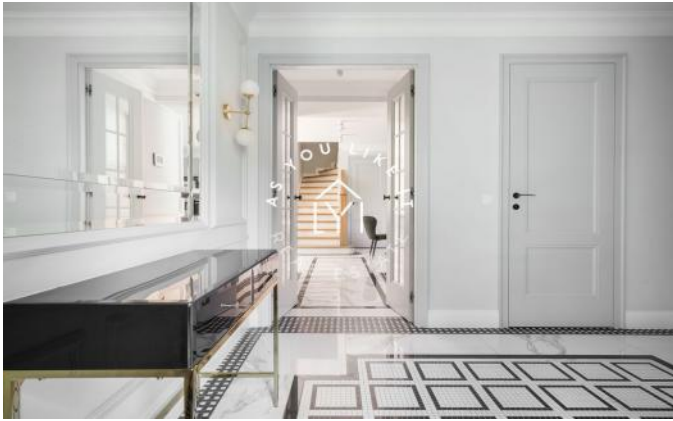

A. Y. L. I.

PERSONAL SERVICE

Sadyba || POWIERZCHNIA: 270m²

CZYNSZ: 17 500 PLN

Skrajny dom, w zabudowie szeregowej, po kapitalnym remoncie. Przestronne, słoneczne wnętrza wykończone materiałami najwyższej jakości. Reprezentacyjny hol wejściowy prowadzi do dwuczęściowego salonu - jedna strefa bliżej kuchni, druga, w części z biblioteką i kominkiem. Wyjście na taras i do ogrodu. Na górnych poziomach mieści się: 5 sypialni, 3 łazienki, pralnia oraz garderoba.

Świetny design oraz genialnie spójna kolorystyka, to wszystko sprawia, że wnętrza wyróżniają się jakością i komfortem.

Fantastyczna lokalizacja, tereny zielone, międzynarodowe szkoły, centrum handlowe, lokalny bazarek, kawiarnie. Willowa dzielnica o spójnym charakterze, lubiana również bardzo przez rodziny obcokrajowców.