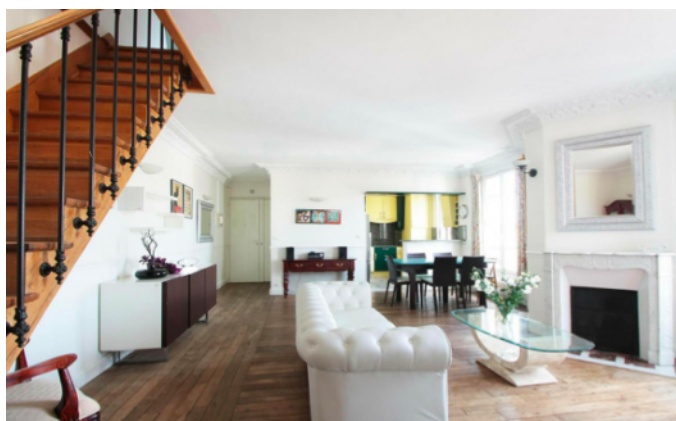

A. Y. L. I.

PERSONAL SERVICE

Boulogne || POWIERZCHNIA: 100m²

CZYNSZ: **PLN**

Rodzinny apartament o powierzchni 100mkw składający się z przestronnego salonu z kominkiem, jadalni, w pełni wyposażonej kuchni, 4 sypilani (główna sypialnia z prywatną garderobą) oraz łazienki z prysznicem.