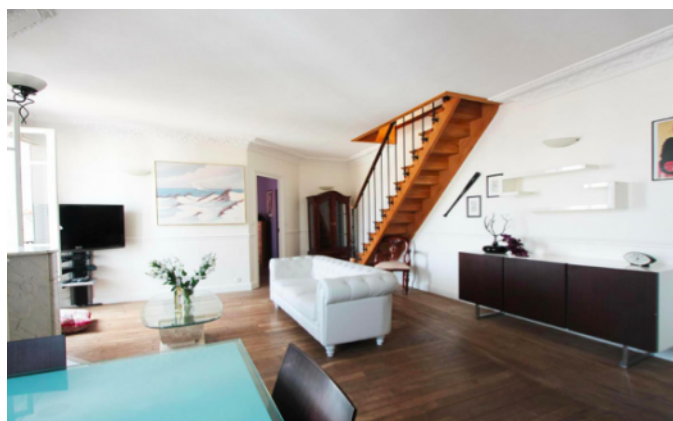

A. Y. L. I.

PERSONAL SERVICE

Boulogne || POWIERZCHNIA: 100m²

CZYNSZ: **PLN**

Rodzinny apartament o powierzchni 100mkw składający się z przestronnego salonu z kominkiem, jadalni, w pełni wyposażonej kuchni, 4 sypilani (główna sypialnia z prywatną garderobą) oraz łazienki z prysznicem.