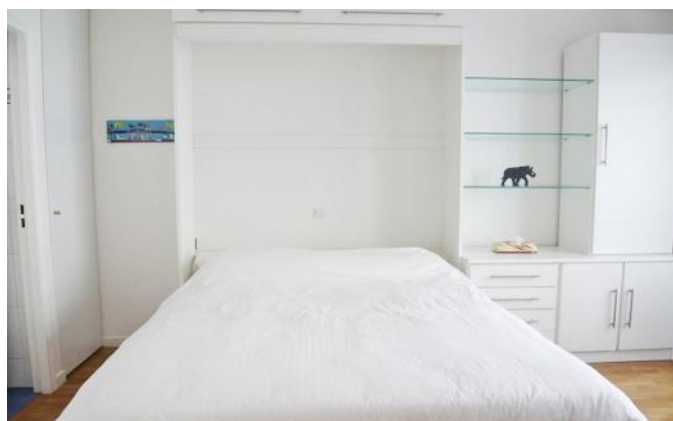

A. Y. L. I.

PERSONAL SERVICE

Portes de Versailles - Javel - Convention || POWIERZCHNIA: 39m2

CZYNSZ: **PLN**

Przytulne 39m2 mieszkanie w nowoczesnym budynku nieopodal wybrzeża Sekwany. Składa się z holu, w pełni wyposażonej kuchni, salonu, osobnej sypialni oraz łazienki.